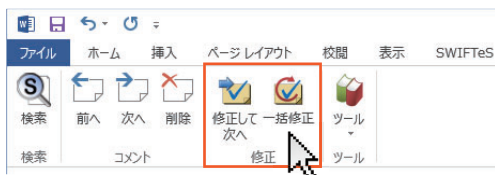

導入支援サービス

- 辞書の作成やユーザー教育など、SWIFTeS Proof の導入に必要な作業をご支援します。
- SWIFTeS をご利用いただいている場合は、よりリーズナブルな価格で使用可能です。詳細は下記お問い合わせ先まで、ご連絡ください。

動作環境

OS

Microsoft Windows 7
Microsoft Windows 8, 8.1
Microsoft Windows 10
Microsoft Windows Server 2008, 2008 R2
Microsoft Windows Server 2012, 2012 R2

アプリケーション

Microsoft Office 2010 Professional
Microsoft Office 2013 Professional
Microsoft Office 2016 Professional
Microsoft Office 365 ProPlus (Office 2016)
PDF ファイル閲覧ソフト (Adobe Acrobat 等)※

ファイル形式

Word .doc 形式および .docx 形式

※ OS およびアプリケーションは、32ビット版/64ビット版の両方に対応しています。
※ PDF ファイル閲覧ソフトは Help 機能を利用するために必要となります。

● 記載の会社名および製品名は各社の商標または登録商標です。

株式会社 CAC クロア
健康と笑顔を求めるすべての人々を「信頼」の絆で結びます。

お問い合わせ先 株式会社 CAC クロア
〒103-0015 東京都中央区日本橋箱崎町 24-1
TEL 03-6667-8032
E-mail : inq@croit.com
URL http://www.croit.com