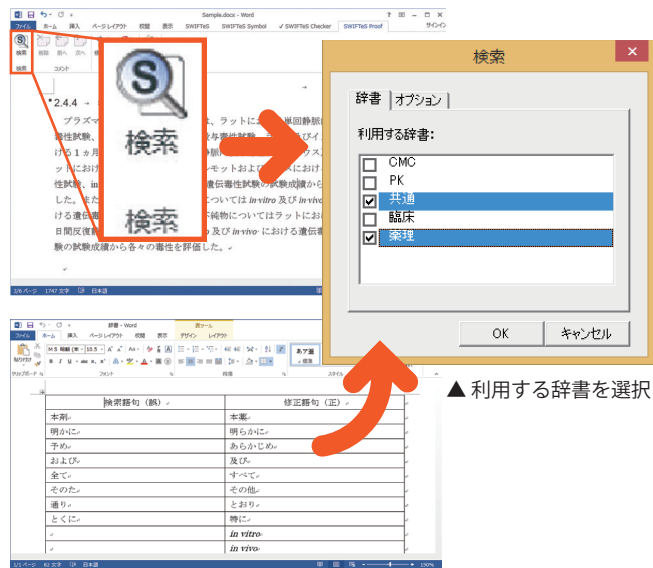

SWIFTeS Proof の便利な機能

検索機能

誤った語句・書式のチェックは、利用する辞書を選択して [OK] ボタンを押すだけ。簡単操作で PC 操作が苦手な方でも安心です。辞書も Word で容易に作成できます。

▲ 利用する辞書を選択

▲ 誤った語句・書式の正誤を一覧で記載

リスト出力機能

検索機能で発見した誤りを、Word の一覧表として出力できます。

No.	ページ	行	検索語句	修正語句
1	3	4	および	及び
2	3	5	および	及び
3	3	6	in vitro	in vitro
4	3	6	in vivo	in vivo
5	3	7	本剤	本薬
6	3	21	予め	あらかじめ
7	3	22	および	及び
8	3	26	明かに	明らかに
9	4	2	および	及び
10	4	3	全て	すべて

修正機能

検索機能で発見した誤りは、修正機能により自動的に修正できます。全ての誤りを修正する「一括修正」、1つ1つ確認をしながら修正する「修正して次へ」機能をご用意しています。