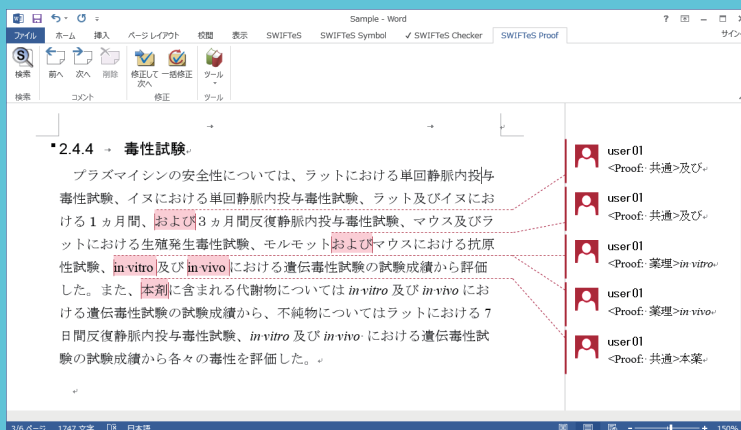

手間のかかる文章の校正を、リーズナブルで簡単に！
文書作成をさらに正確に効率よくできるツール

文書校正ツール

SWIFTes Proof Ver.1.1

こんなお悩みをお持ちではありませんか？

- 文章の語句や書式を統一したい
- 文章校正ツールは高価で手が出せない
- 導入した文章校正ツールは使い方が複雑で使いづらい

そのお悩み  が解決します

検索機能

誤った語句・書式のチェックは、利用する辞書を選択して [OK] ボタンを押すだけ。簡単操作で PC 操作が苦手な方でも安心です。辞書も Word で容易に作成できます。