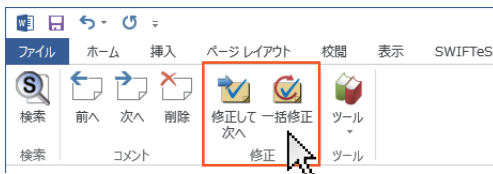

導入支援サービス

- 辞書の作成やユーザー教育など、SWIFTeS Proof の導入に必要な作業をご支援します。
- SWIFTeS をご利用いただいている場合は、よりリーズナブルな価格で使用可能です。詳細は下記お問い合わせ先まで、ご連絡ください。

動作環境

OS

Microsoft Windows 8, 8.1
Microsoft Windows 10
Microsoft Windows Server 2012, 2012 R2

アプリケーション

Microsoft Office 2010 Professional
Microsoft Office 2013 Professional
Microsoft Office 2016 Professional
Microsoft Office 365 ProPlus (Office 2016)
PDF ファイル閲覧ソフト (Adobe Acrobat 等)※

ファイル形式

Word .doc 形式および .docx 形式

※ OS およびアプリケーションは、32ビット版／64ビット版の両方に対応しています。

※ PDF ファイル閲覧ソフトは Help 機能を利用するために必要となります。

● 記載の会社名および製品名は各社の商標または登録商標です。