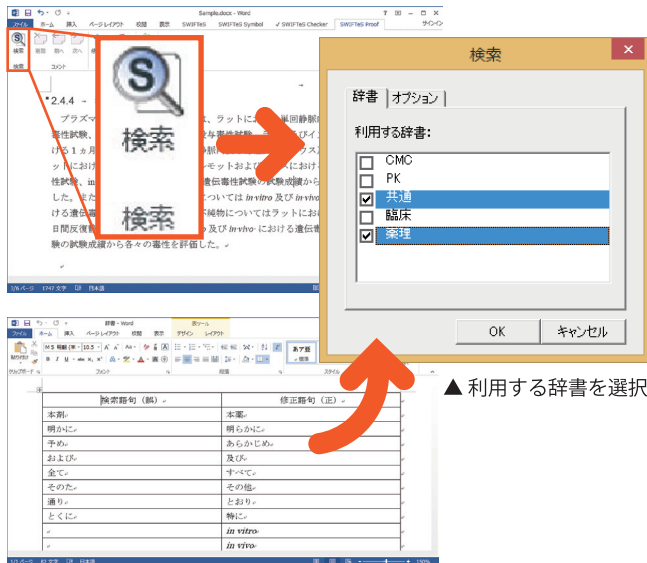

手間のかかる文章の校正を、リーズナブルで簡単に！
文書作成をさらに正確に効率よくできるツール

文書校正ツール

SWIFTes Proof Ver.1.1

こんなお悩みをお持ちではありませんか？

- 文章の語句や書式を統一したい
- 文章校正ツールは高価で手が出せない
- 導入した文章校正ツールは使い方が複雑で使いづらい

そのお悩み  が解決します

検索機能

誤った語句・書式のチェックは、利用する辞書を選択して [OK] ボタンを押すだけ。簡単操作で PC 操作が苦手な方でも安心です。辞書も Word で容易に作成できます。

▲ 利用する辞書を選択

▲ 誤った語句・書式の正誤を一覧で記載

リスト出力機能

検索機能で発見した誤りを、Word の一覧表として出力できます。

No.	ページ	行	検索語句	修正語句
1.	3.	4.	および	及び
2.	3.	5.	および	及び
3.	3.	6.	in vitro	in vitro
4.	3.	6.	in vivo	in vivo
5.	3.	7.	本剤	本薬
6.	3.	21.	予め	あらかじめ
7.	3.	22.	および	及び
8.	3.	26.	明らか	明らか
9.	4.	2.	および	及び
10.	4.	3.	全て	すべて